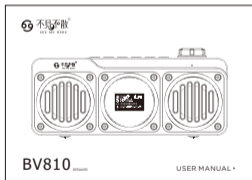

02 包装清单

简体中文

1

1

1

USB Type-C / 1条