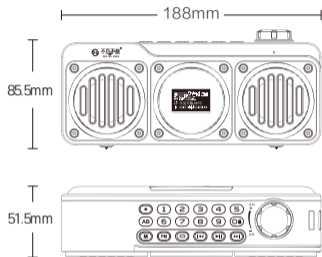

产品规格: 188 × 51.5 × 85.5mm

产品净重: 435克 (含内置锂电池)

故障	解决方法
	1
	2 TF /U (FAT 32)
	3 TF /U MP3/WMA/WAV
	1
	2
	1
	2 0000
	1
FM / /	1
	2 FM
	1
	2

自助售后服务

不见不散公众号

深圳市不见不散电子有限公司

地 址： 深圳市宝安区航空路32号-不见不散视听创新园
电 话： 0755-61181399 网 址： www.hb2099.com