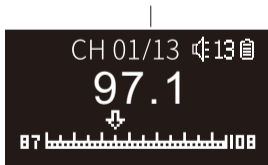

播放过程中:

短按“▶|”FM 为恢复收音

长按 M”

短按 ◀◀ ▶▶