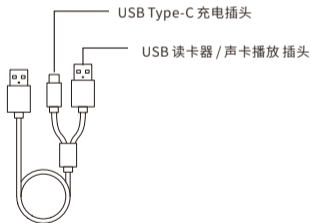

02 包装清单

简体中文

1

1

1

USB Type-C / 1条

03 按键功能指示

简体中文

04 接口功能指示

简体中文

05 接口功能指示

简体中文

①

电源旋钮开关/音量调节

②

下一曲：
FM调频收音：