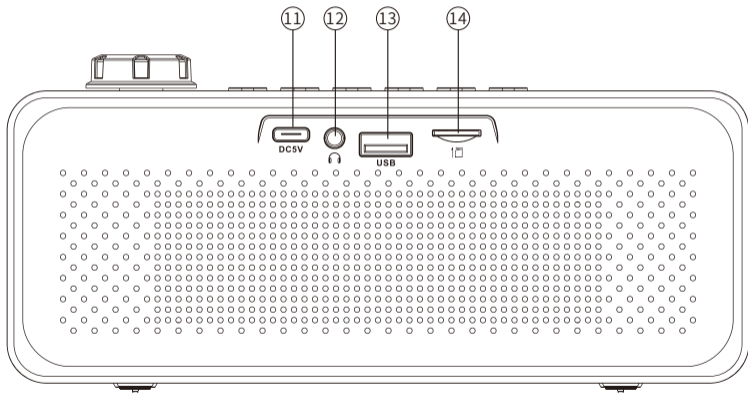

02 包装清单

简体中文

1

1

1

USB Type-C / 1条

03 按键功能指示

简体中文

04 接口功能指示

简体中文

05 接口功能指示

简体中文

①

电源旋钮开关/音量调节

②

下一曲：
FM调频收音：