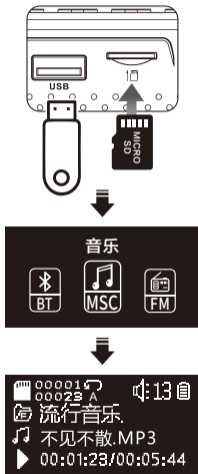

⑨  短按录音/长按录音回放：
TF U

⑩  锁定键：
 数字键0~9 /

07 接口功能指示

简体中文

- ⑪  USB Type-C电源充电: DC5V-1A USB
- ⑫  耳机插口:
- ⑬  U盘插口: MP3 WMA WAV U
- ⑭  TF卡插槽: MP3 WMA WAV TF

08 主系统菜单

简体中文

M

音乐

收音

电脑连接

录音

系统设置

蓝牙

10
30
1
2
5
10

M

M

音乐播放模式界面

10 音乐播放

简体中文

1、插入TF卡或U盘

MP3/WMA/WAV

TF

U