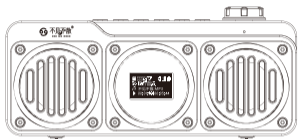

02 包装清单

简体中文