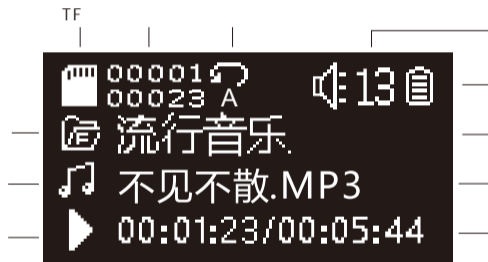

音乐

收音

电脑连接

录音

系统设置

蓝牙

10
30
1
2
5
10

M

M

音乐播放模式界面

10 音乐播放

简体中文

1、插入TF卡或U盘

MP3/WMA/WAV

TF

U