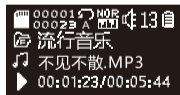

/

音箱充电：

DC5V~1A

USB

关机状态
电量图标闪烁

开机播放状态
右上角电量图标闪烁

按键锁定

FM