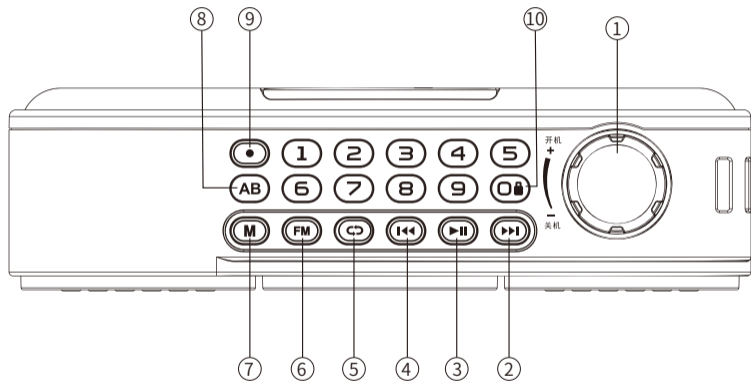

02 包装清单

简体中文

1

1

1

USB Type-C / 1条

03 按键功能指示

简体中文

04 接口功能指示

简体中文

05 接口功能指示

简体中文

①

电源旋钮开关/音量调节

②

下一曲：
FM调频收音：